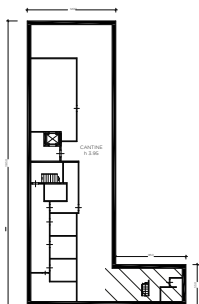

# MEGAWATT COURT

circa 9000 mq  
via Watt  
Milano

-  PALAZZINA UFFICI - circa 1500
-  PADIGLIONE ESPOSITIVO - circa 3000
-  MAGAZZINI - circa 800 mq
-  GIARDINO - circa 3700 mq

Piano seminterrato

Piano ammezzato

Piano primo

Piano secondo

Piano terra