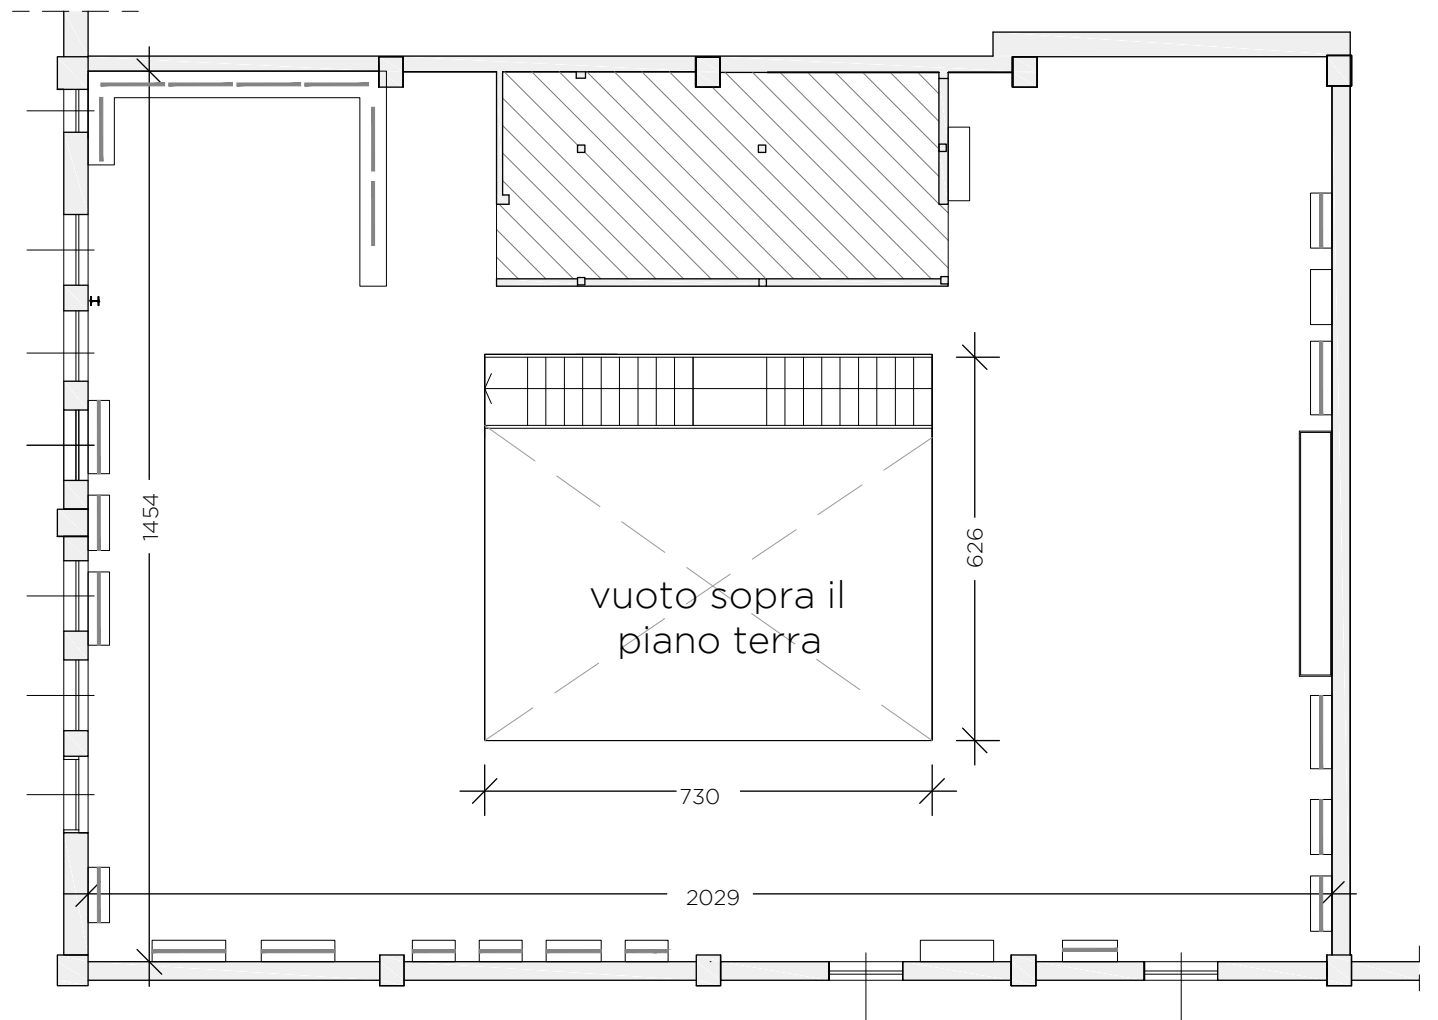

# SHOWROOM 31

via Tortona 31

 spazi non a disposizione

**PIANO PRIMO**  
circa 250 mq

CORTILE COMUNE

CORTILE COMUNE

**PIANO TERRA**  
circa 300 mq

N.B. TUTTE LE QUOTE VANNO VERIFICATE