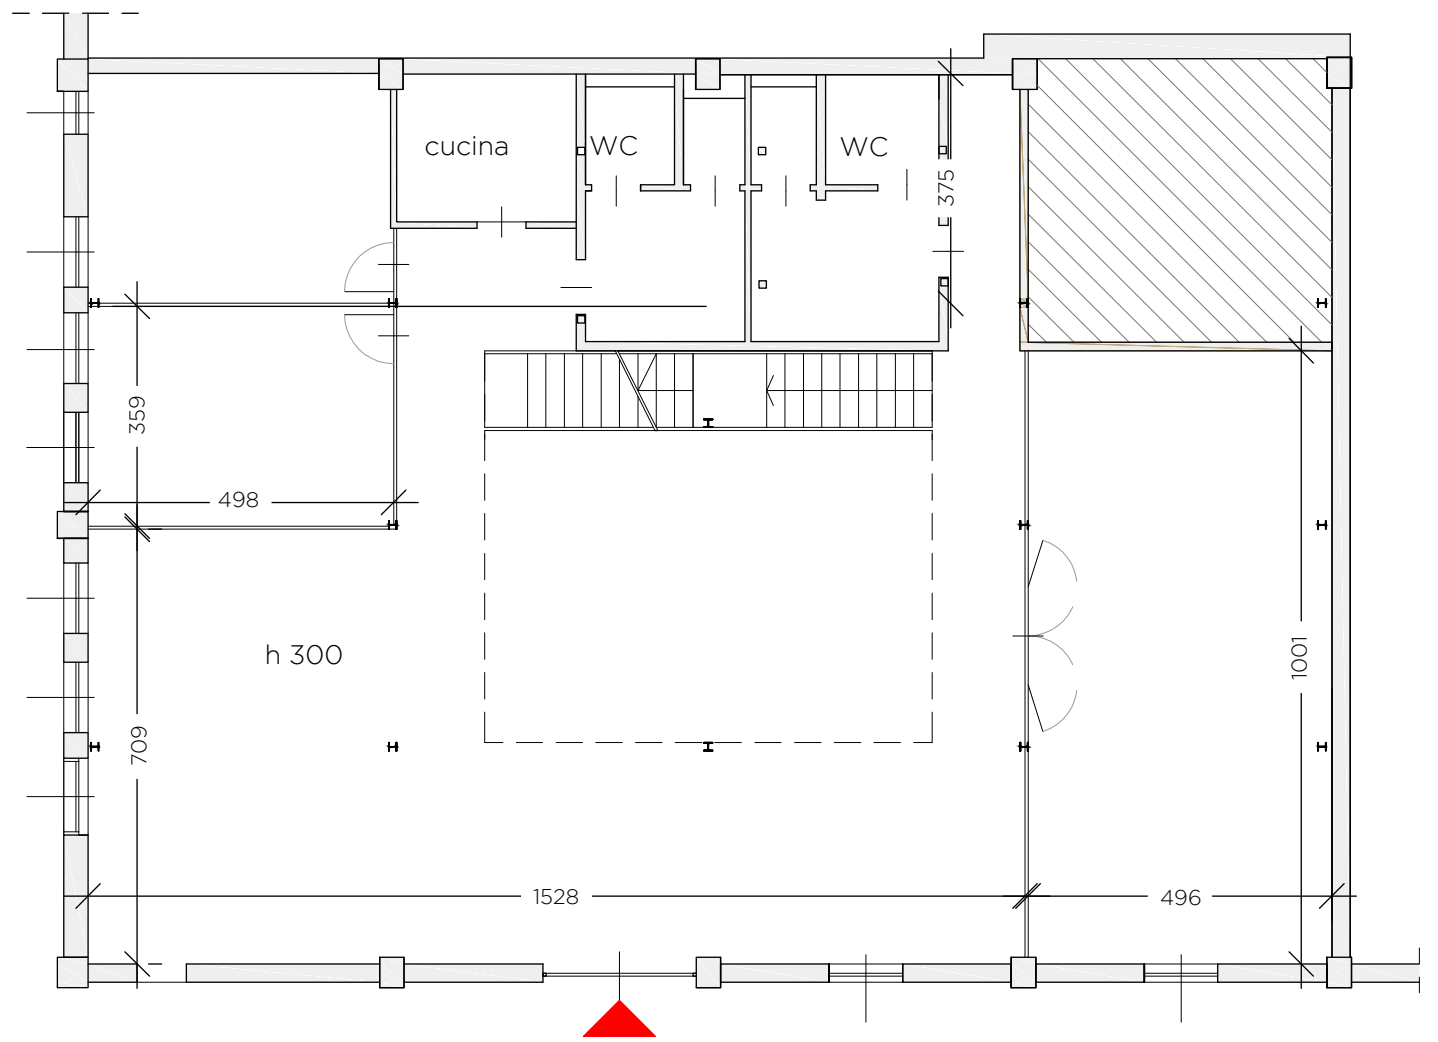

# SHOWROOM 31

via Tortona 31

 spazi non a disposizione

**PIANO PRIMO**  
circa 250 mq

CORTILE COMUNE

CORTILE COMUNE

**PIANO TERRA**  
circa 300 mq

N.B. TUTTE LE QUOTE VANNO VERIFICATE