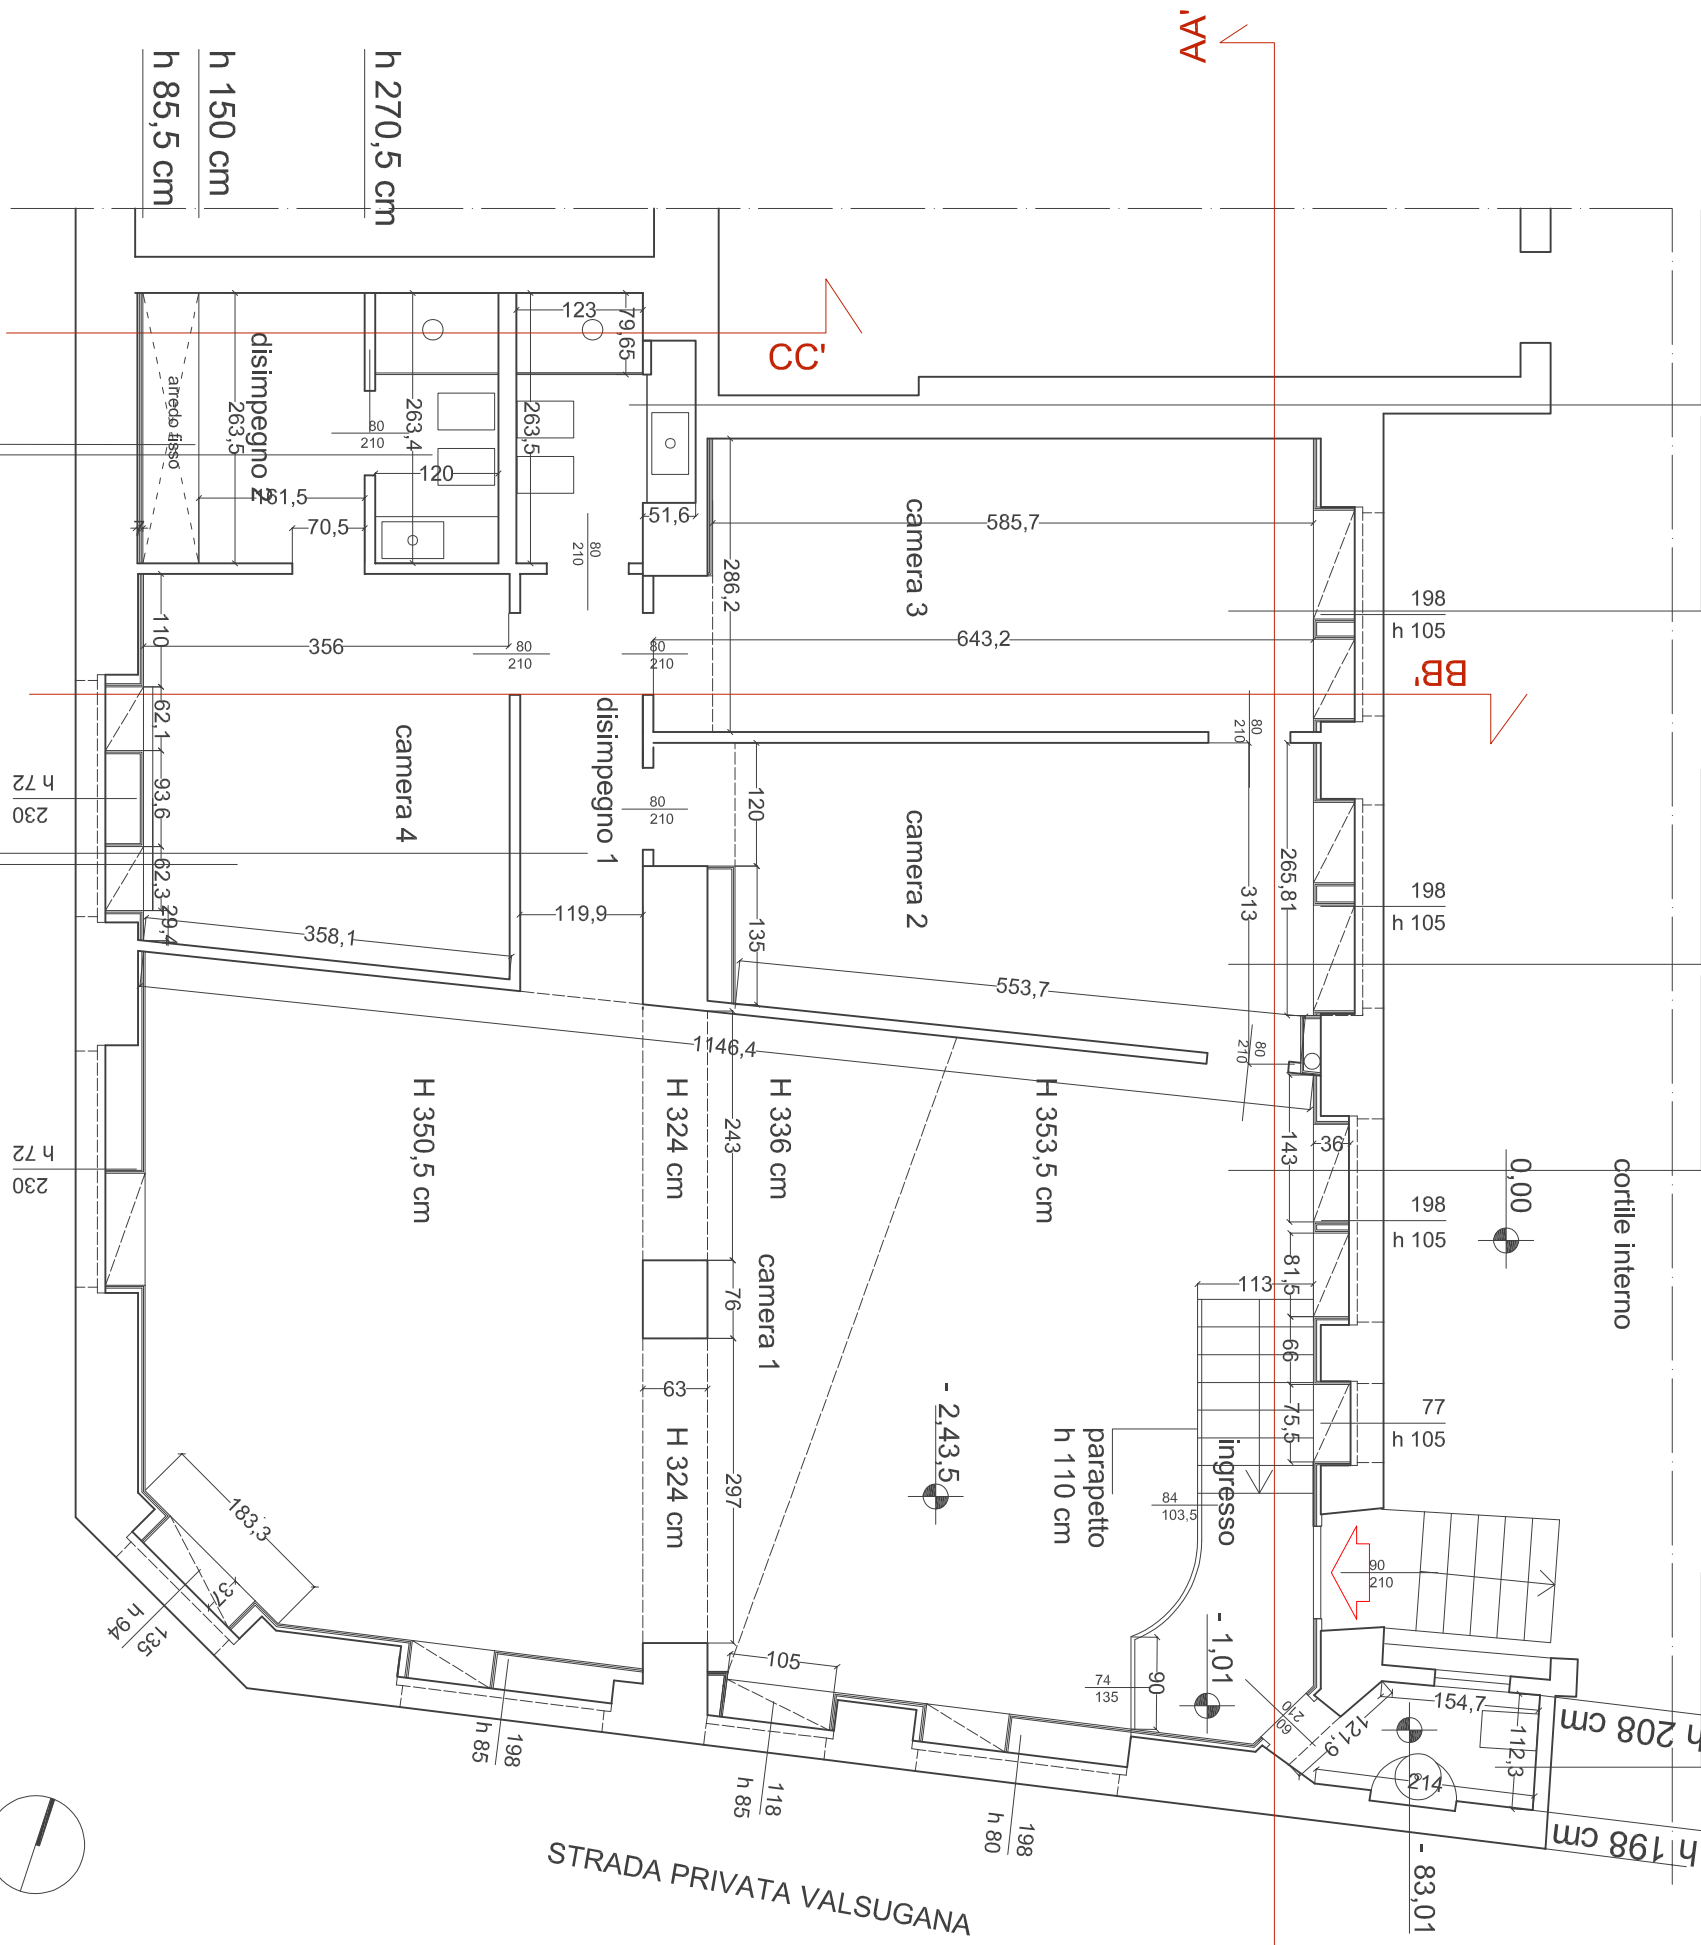

WC 2	h 240 cm	area mq 3,13
------	----------	--------------

CAMERA 3	h 365 cm	area mq 16,92
----------	----------	---------------

CAMERA 2	h 365 cm	area mq 15,28
----------	----------	---------------

CAMERA 1	h 352 cm	area mq 72,33
----------	----------	---------------

WC 1	h 200 cm = SDF	area mq 2,26
------	----------------	--------------

0,00